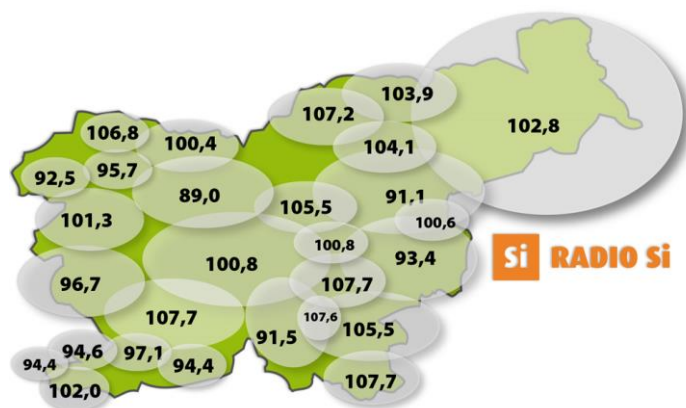

PROMETNE INFORMACIJE

RADIO Si je uradni nacionalni radijski prometni servis v treh jezikih in tako med tistimi radijskimi postajami, ki so najbolj poslušane med vozniki. Prav zato pri nas posvečamo posebno pozornost informacijam v prometu. Dnevno vsake pol ure poročamo o stanju na cestah, kar lahko pomeni preko 40 objav dnevno, mesečno pa preko 1.200 objav.

Sponzorstvo prometnih informacij na RADIU Si:

PAKET 1 – do 15 sek – 9 ali 15 objav – ekskluziva po prometni informaciji:

Prometna poročila ob: 6:15, 8:15, 9:45, 11:15, 12:45, 14:15, 15:45, 17:15, 18:45, 20:15, 21:45, 23:15, 00:45, 03:15, 04:45

PAKET 2 – do 15 sek - 9 ali 15 objav – ekskluziva po prometni informaciji:

Prometna poročila ob: 6:45, 8:45, 10:15, 11:45, 13:15, 14:45, 16:15, 17:45, 19:15, 20:45, 22:15, 23:45, 01:15, 03:45, 05:15

PAKET 3 – do 15 sek – 9 ali 15 objav – ekskluziva po prometni informaciji: