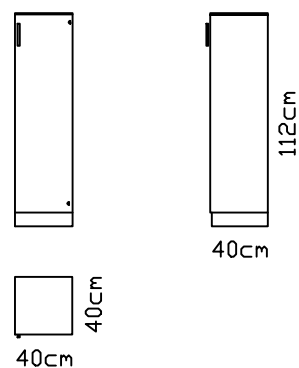

OMARA SREDNJA VITRINA
steklena vrata z matiranim
steklom

**VOMSV-112
-40-M**

2 polici-poljubna nastavitvev

112x40x40 (VxŠxG)