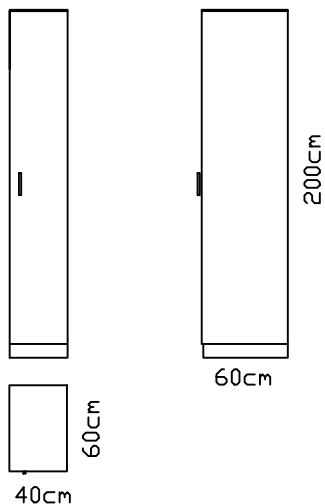

## VOMP-80

4 police-poljubna nastavitvev

200x80x40 (VxŠxG)

36

OMARA VISOKA Z VRATI

## VOMP-40

4 police-poljubna nastavitvev

200x40x40 (VxŠxG)

37

OMARA VISOKA Z VRATI

## VOMP-80-60

4 police-poljubna nastavitvev

200x80x60 (VxŠxG)

38

OMARA VISOKA Z VRATI

## VOMP-40-60

4 police-poljubna nastavitvev

200x40x60 (VxŠxG)

39

OMARA VISOKA ODPRTA