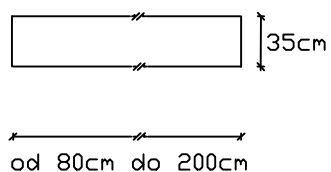

IZVLEČNA POLICA ZA  
TIPKOVNICO

**IZP-80**

25

OBMIZNA PREGRADA

**OP-35**

Cena na kvadratni  
meter materiala  
skupaj z montažo

OPOMBA: Dolžina glede na velikost mize

26