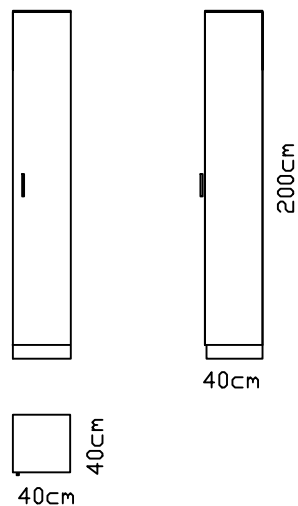

( kompaktno hrbtišče)

(V x Š x G)  
40cm x 80cm x 35cm

34

STENSKA OMARICA  
ODPRTA

**PSH-120**

( kompaktno hrbtišče)

(V x Š x G)  
40cm x 120cm x 35cm

35

## VOMP-80

4 police-poljubna nastavitvev

200x80x40 (VxŠxG)

36

OMARA VISOKA Z VRATI

## VOMP-40

4 police-poljubna nastavitvev

200x40x40 (VxŠxG)

37

OMARA VISOKA Z VRATI