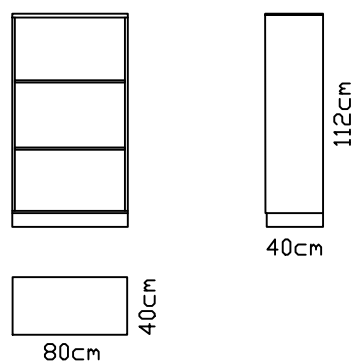

2 polici-poljubna nastavitvev

112x40x40 (VxŠxG)

58

OMARA SREDNJA ODPRTA  
**VOMSO-112**

2 polici-poljubna nastavitvev

112x80x40 (VxŠxG)

59

OMARA SREDNJA ODPRTA  
**VOMSO-112-40**