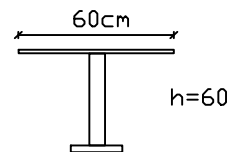

23

MIZA KLUBSKA
MKO-60