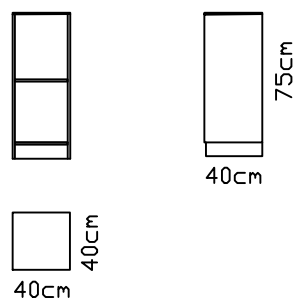

## OMNZ-40

1 polica-poljubna nastavitev

75x40x40 (VxŠxG)

OMARICA NIZKA ODPRTA

## OMNO-80

1 polica-poljubna nastavitev

75x80x40 (VxŠxG)

OMARICA NIZKA ODPRTA

## OMNO-40

1 polica-poljubna nastavitev

75x40x40 (VxŠxG)

OBEŠALNIK  
PROSTOSTOJEČI