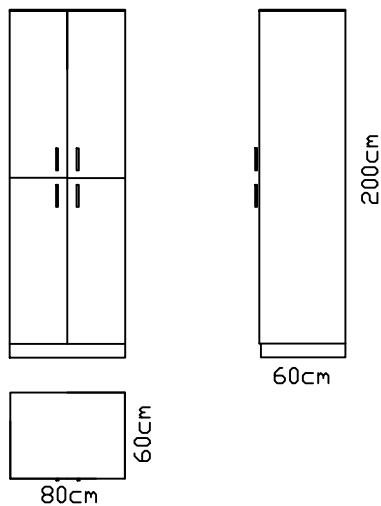

## VOMV-M

4 police-poljubna nastavitvev

200x80x40 (VxŠxG)

45

OMARA VISOKA  
GARDEROBNA  
ŠTIRI DELNA

## VOMG-200

Po sredini razdeljena s fiksno pregrado po  
horizontali in vertikali  
8 polic-poljubna nastavitvev

200x80x40 (VxŠxG)

46

OMARA VISOKA  
GARDEROBNA  
ŠTIRI DELNA  
**VOMG-200-60**

Po sredini razdeljena s fiksno pregrado po  
horizontali in vertikali  
8 polic-poljubna nastavitvev

200x80x60 (VxŠxG)

47

OMARA VISOKA ARHIVSKA  
**OVA**

5 police-poljubne nastavitve  
1 polica fiksna

275x80x40 (VxŠxG)

48

STENSKA OMARICA ZAPRTA  
**OM-75**

1 polica-poljubna nastavitvev