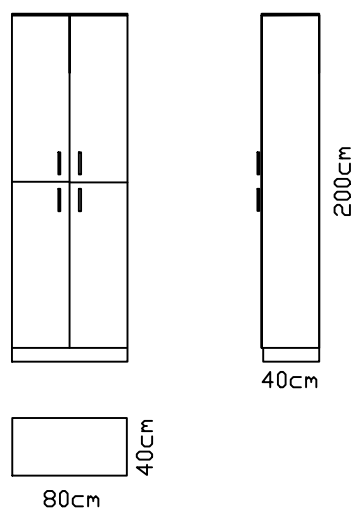

VOMG-200

Po sredini razdeljena s fiksno pregrado po
horizontali in vertikali
8 polic-poljubna nastavitvev

200x80x40 (VxŠxG)