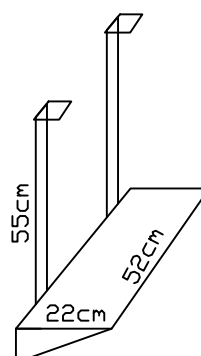

OBMIZNA PREGRADA

**OP-50**

Cena na kvadratni  
meter materiala  
skupaj z montažo

OPOMBA: Dolžina glede na velikost mize

27

NOSILEC  
RAČUNALNIKA  
PODMIZNI

**NRAČ-P**