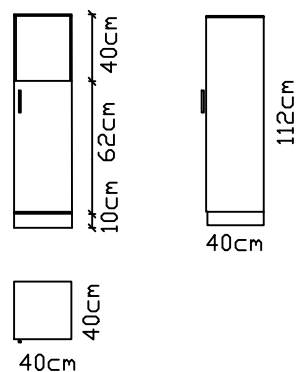

2 policI-poljubna nastavitvev

112x40x40 (VxŠxG)

60

OMARA SREDNJA  
S POLICO  
**VOMSP-112**

1 polica-poljubna nastavitvev

112x80x40 (VxŠxG)

61

OMARA SREDNJA  
S POLICO-40  
**VOMSP-40**

1 polica-poljubna nastavitvev

112x40x40 (VxŠxG)

62

OMARICA NIZKA ZAPRTA  
**OMNZ-80**

1 polica-poljubna nastavitvev

75x80x40 (VxŠxG)

OMARICA NIZKA ZAPRTA

## OMNZ-40

1 polica-poljubna nastavitev

75x40x40 (VxŠxG)

OMARICA NIZKA ODPRTA