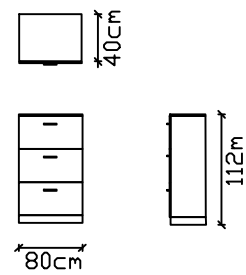

# POLICA

STENSKA OMARICA  
ODPRTA

**PSH-40**

( kompaktno hrbtišče)

(V x Š x G)  
40cm x 40cm x 35cm

33

STENSKA OMARICA  
ODPRTA

**PSH-80**

( kompaktno hrbtišče)

(V x Š x G)  
40cm x 80cm x 35cm

34

STENSKA OMARICA  
ODPRTA

**PSH-120**

( kompaktno hrbtišče)

(V x Š x G)  
40cm x 120cm x 35cm

35