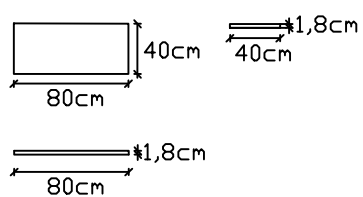

STOJALO ZA
DEŽNIKE

SD

POLICA ZA OMARE

P