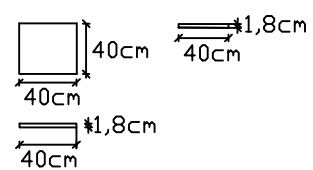

STOJALO ZA
DEŽNIKE

SD

POLICA ZA OMARE

P