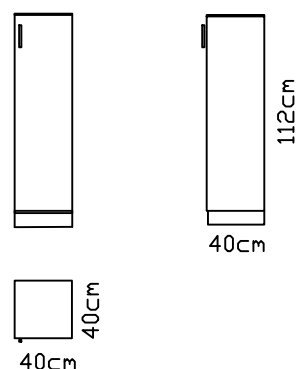

VOMS-112-40

2 polici-poljubna nastavitvev

112x40x40 (VxŠxG)