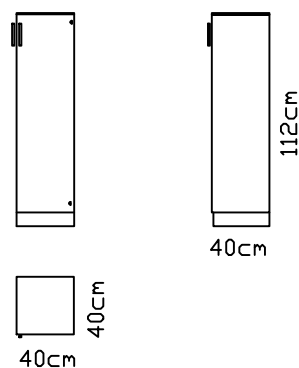

OMARA SREDNJA VITRINA
steklena vrata z prozornim
steklom

**VOMSV-112
-40-P**

2 polici-poljubna nastavitvev

112x40x40 (VxŠxG)