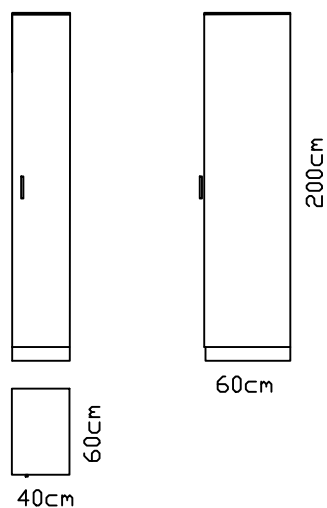

OMARA GARDEROBNA

VOMPG-40-60

z fiksno polico in obešalnim drogom
200x40x60 (VxŠxG)