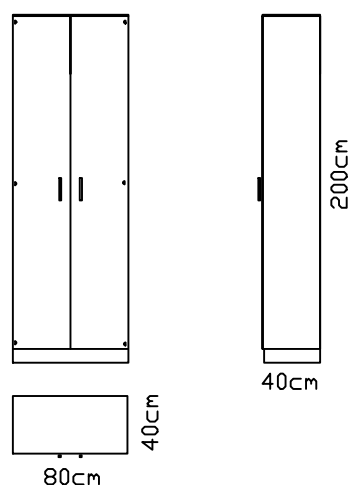

## VOMV-P

4 police-poljubna nastavitvev

200x80x40 (VxŠxG)

44

OMARA VISOKA VITRINA

steklena vrata z matiranim  
steklom

## VOMV-M

4 police-poljubna nastavitvev

200x80x40 (VxŠxG)

45

OMARA VISOKA  
GARDEROBNA  
ŠTIRI DELNA