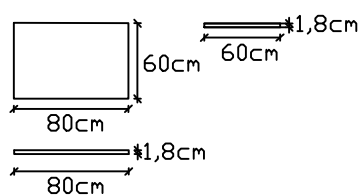

STOJALO ZA
DEŽNIKE

SD

POLICA ZA OMARE

P