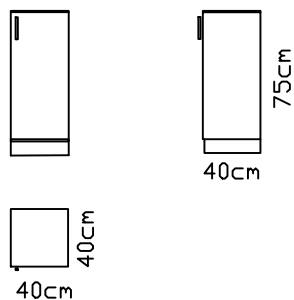

1 polica-poljubna nastavitvev

112x40x40 (VxŠxG)

62

OMARICA NIZKA ZAPRTA  
**OMNZ-80**

1 polica-poljubna nastavitvev

75x80x40 (VxŠxG)

OMARICA NIZKA ZAPRTA

## OMNZ-40

1 polica-poljubna nastavitev

75x40x40 (VxŠxG)

OMARICA NIZKA ODPRTA

## OMNO-80

1 polica-poljubna nastavitev

75x80x40 (VxŠxG)

OMARICA NIZKA ODPRTA