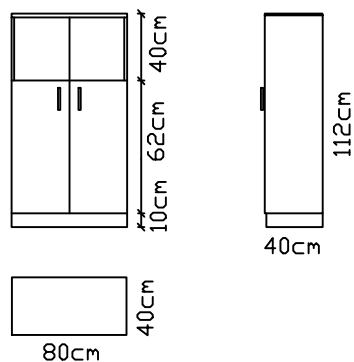

2 policI-poljubna nastavitvev

112x40x40 (VxŠxG)

60

OMARA SREDNJA  
S POLICO  
**VOMSP-112**

1 polica-poljubna nastavitvev

112x80x40 (VxŠxG)

61

OMARA SREDNJA  
S POLICO-40  
**VOMSP-40**

1 polica-poljubna nastavitvev

112x40x40 (VxŠxG)

62

OMARICA NIZKA ZAPRTA  
**OMNZ-80**

1 polica-poljubna nastavitvev

75x80x40 (VxŠxG)

OMARICA NIZKA ZAPRTA

## OMNZ-40

1 polica-poljubna nastavitev

75x40x40 (VxŠxG)

OMARICA NIZKA ODPRTA