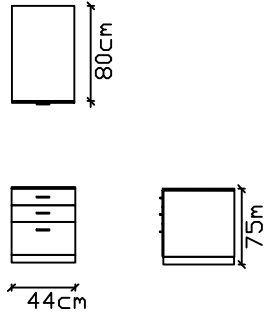

PREDALNIK OBMIZNI

PRDO-3