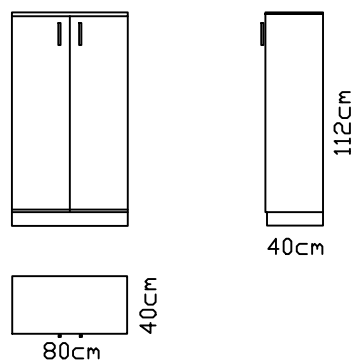

200x80x60 (VxŠxG)

47

OMARA VISOKA ARHIVSKA  
**OVA**

5 police-poljubne nastavitve  
1 polica fiksna

275x80x40 (VxŠxG)

48

STENSKA OMARICA ZAPRTA  
**OM-75**

1 polica-poljubna nastavitvev

75x80x40 (VxŠxG)

49

OMARA SREDNJA Z VRATI

**VOMS-112**

2 polici-poljubna nastavitvev

112x80x40 (VxŠxG)

50

51