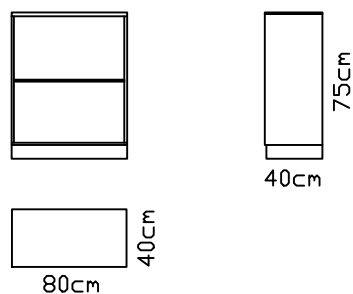

1 polica-poljubna nastavitvev

112x40x40 (VxŠxG)

62

OMARICA NIZKA ZAPRTA  
**OMNZ-80**

1 polica-poljubna nastavitvev

75x80x40 (VxŠxG)

OMARICA NIZKA ZAPRTA

## OMNZ-40

1 polica-poljubna nastavitev

75x40x40 (VxŠxG)

OMARICA NIZKA ODPRTA

## OMNO-80

1 polica-poljubna nastavitev

75x80x40 (VxŠxG)

OMARICA NIZKA ODPRTA