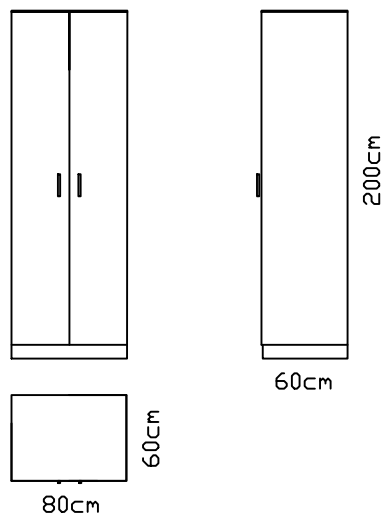

## VOMP-80

4 police-poljubna nastavitvev

200x80x40 (VxŠxG)

36

OMARA VISOKA Z VRATI

## VOMP-40

4 police-poljubna nastavitvev

200x40x40 (VxŠxG)

37

OMARA VISOKA Z VRATI

## VOMP-80-60

4 police-poljubna nastavitvev

200x80x60 (VxŠxG)

38

OMARA VISOKA Z VRATI