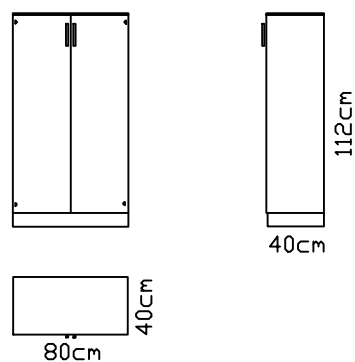

VOMSV-112-P

2 polici-poljubna nastavitvev

112x80x40 (VxŠxG)