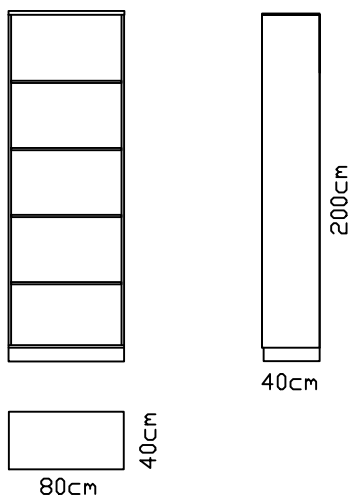

VOMO-80

4 police-poljubna nastavitvev

200x80x40 (VxŠxG)