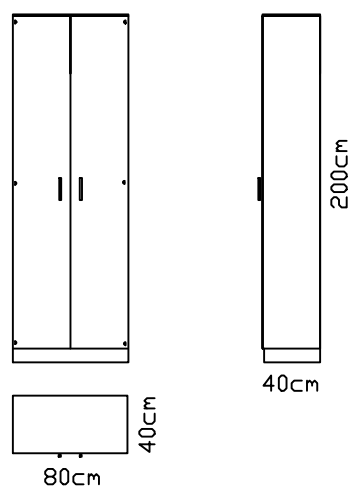

## VOMPG-80-60

z fiksno polico in obešalnimi drogami

200x80x60 (VxŠxG)

42

OMARA GARDEROBNA

## VOMPG-40-60

z fiksno polico in obešalnim drogom  
200x40x60 (VxŠxG)

43

OMARA VISOKA VITRINA

steklena vrata z prozornim  
steklom

## VOMV-P

4 police-poljubna nastavitvev

200x80x40 (VxŠxG)

44

OMARA VISOKA VITRINA

steklena vrata z matiranim  
steklom