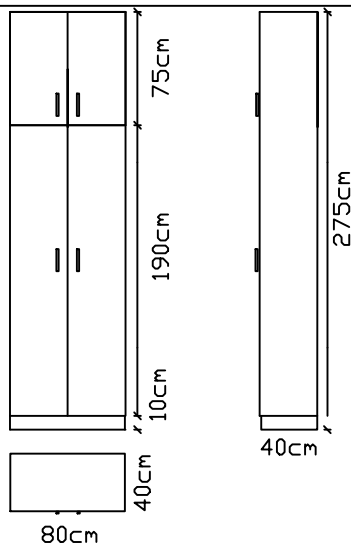

200x80x60 (VxŠxG)

47

OMARA VISOKA ARHIVSKA  
**OVA**

5 police-poljubne nastavitve  
1 polica fiksna

275x80x40 (VxŠxG)

48

STENSKA OMARICA ZAPRTA  
**OM-75**

1 polica-poljubna nastavitvev