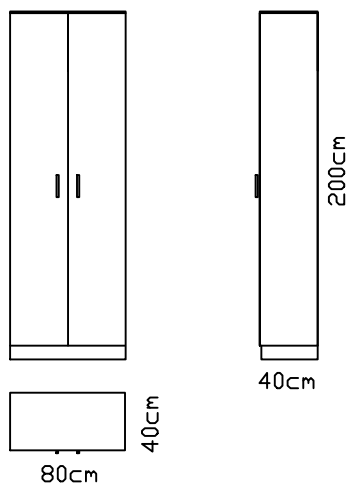

OMARA

OMARA VISOKA Z VRATI

VOMP-80

4 police-poljubna nastavitvev

200x80x40 (VxŠxG)