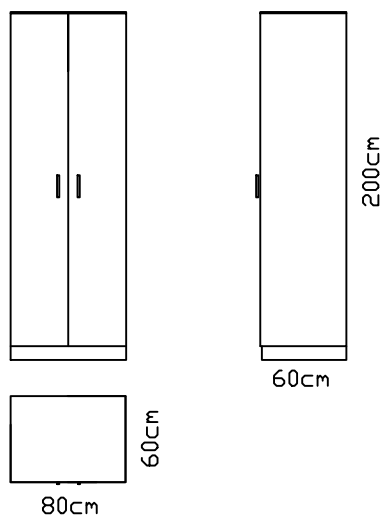

OMARA GARDEROBNA

VOMPG-80-60

z fiksno polico in obešalnimi drogami

200x80x60 (VxŠxG)