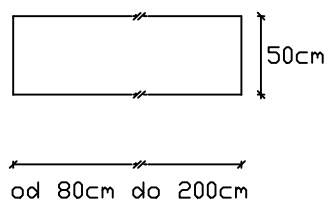

OPOMBA: Dolžina glede na velikost mize

27

NOSILEC
RAČUNALNIKA
PODMIZNI

NRAČ-P