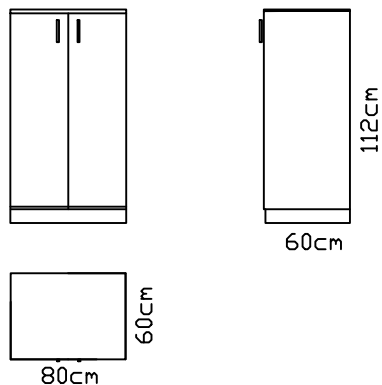

51

OMARA SREDNJA Z VRATI

VOMS-112-60

2 polici-poljubna nastavitvev

112x80x60 (VxŠxG)