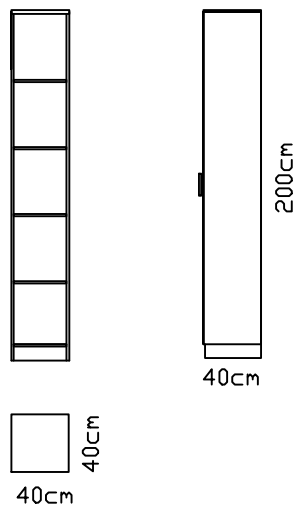

VOMO-40

4 police-poljubna nastavitvev

200x40x40 (VxŠxG)