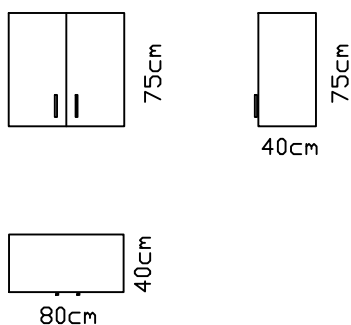

STENSKA OMARICA ZAPRTA
OM-75

1 polica-poljubna nastavitvev

75x80x40 (VxŠxG)