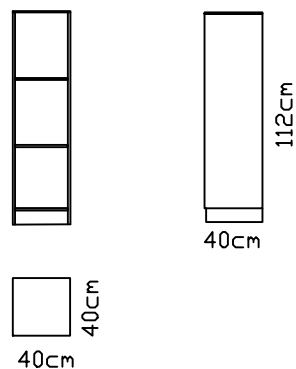

59

OMARA SREDNJA ODPRTA
VOMSO-112-40

2 policI-poljubna nastavitvev

112x40x40 (VxŠxG)