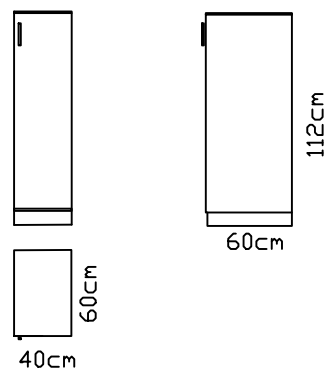

112x80x40 (VxŠxG)

53

OMARA SREDNJA VITRINA

steklena vrata z matiranim  
steklom**VOMSV-112-M**

2 polici-poljubna nastavitvev

112x80x40 (VxŠxG)

54

OMARA SREDNJA Z VRATI

**VOMS-112-40**

2 polici-poljubna nastavitvev

112x40x40 (VxŠxG)

55

OMARA SREDNJA Z VRATI  
**VOMS-112-60**

2 polici-poljubna nastavitvev

112x40x60 (VxŠxG)

56