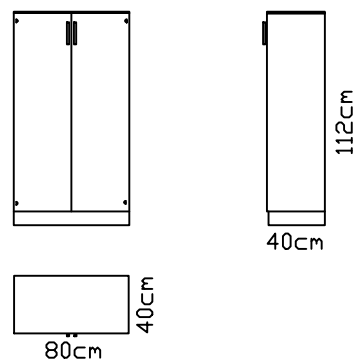

112x80x40 (VxŠxG)

53

OMARA SREDNJA VITRINA

steklena vrata z matiranim  
steklom**VOMSV-112-M**

2 polici-poljubna nastavitvev

112x80x40 (VxŠxG)

54

OMARA SREDNJA Z VRATI