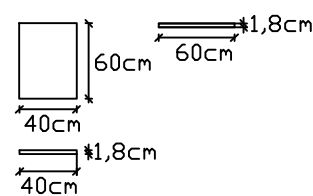

STOJALO ZA
DEŽNIKE

SD

POLICA ZA OMARE

P