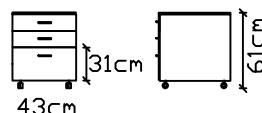

PREDALNIK

28

PREDALNIK
na kolesčkah

PRD-3

(3 predali)

PLASTIČNI VLOŽEK ZA
PISALA IN PISARNIŠKE
POTREBŠČINE
globina cca 1,5cm