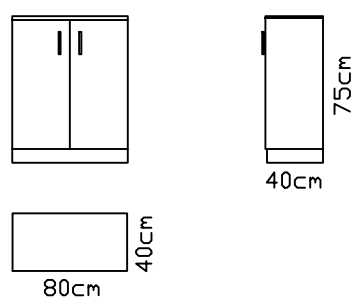

1 polica-poljubna nastavitvev

112x40x40 (VxŠxG)

62

OMARICA NIZKA ZAPRTA  
**OMNZ-80**

1 polica-poljubna nastavitvev

75x80x40 (VxŠxG)

OMARICA NIZKA ZAPRTA

## OMNZ-40

1 polica-poljubna nastavitev

75x40x40 (VxŠxG)

OMARICA NIZKA ODPRTA